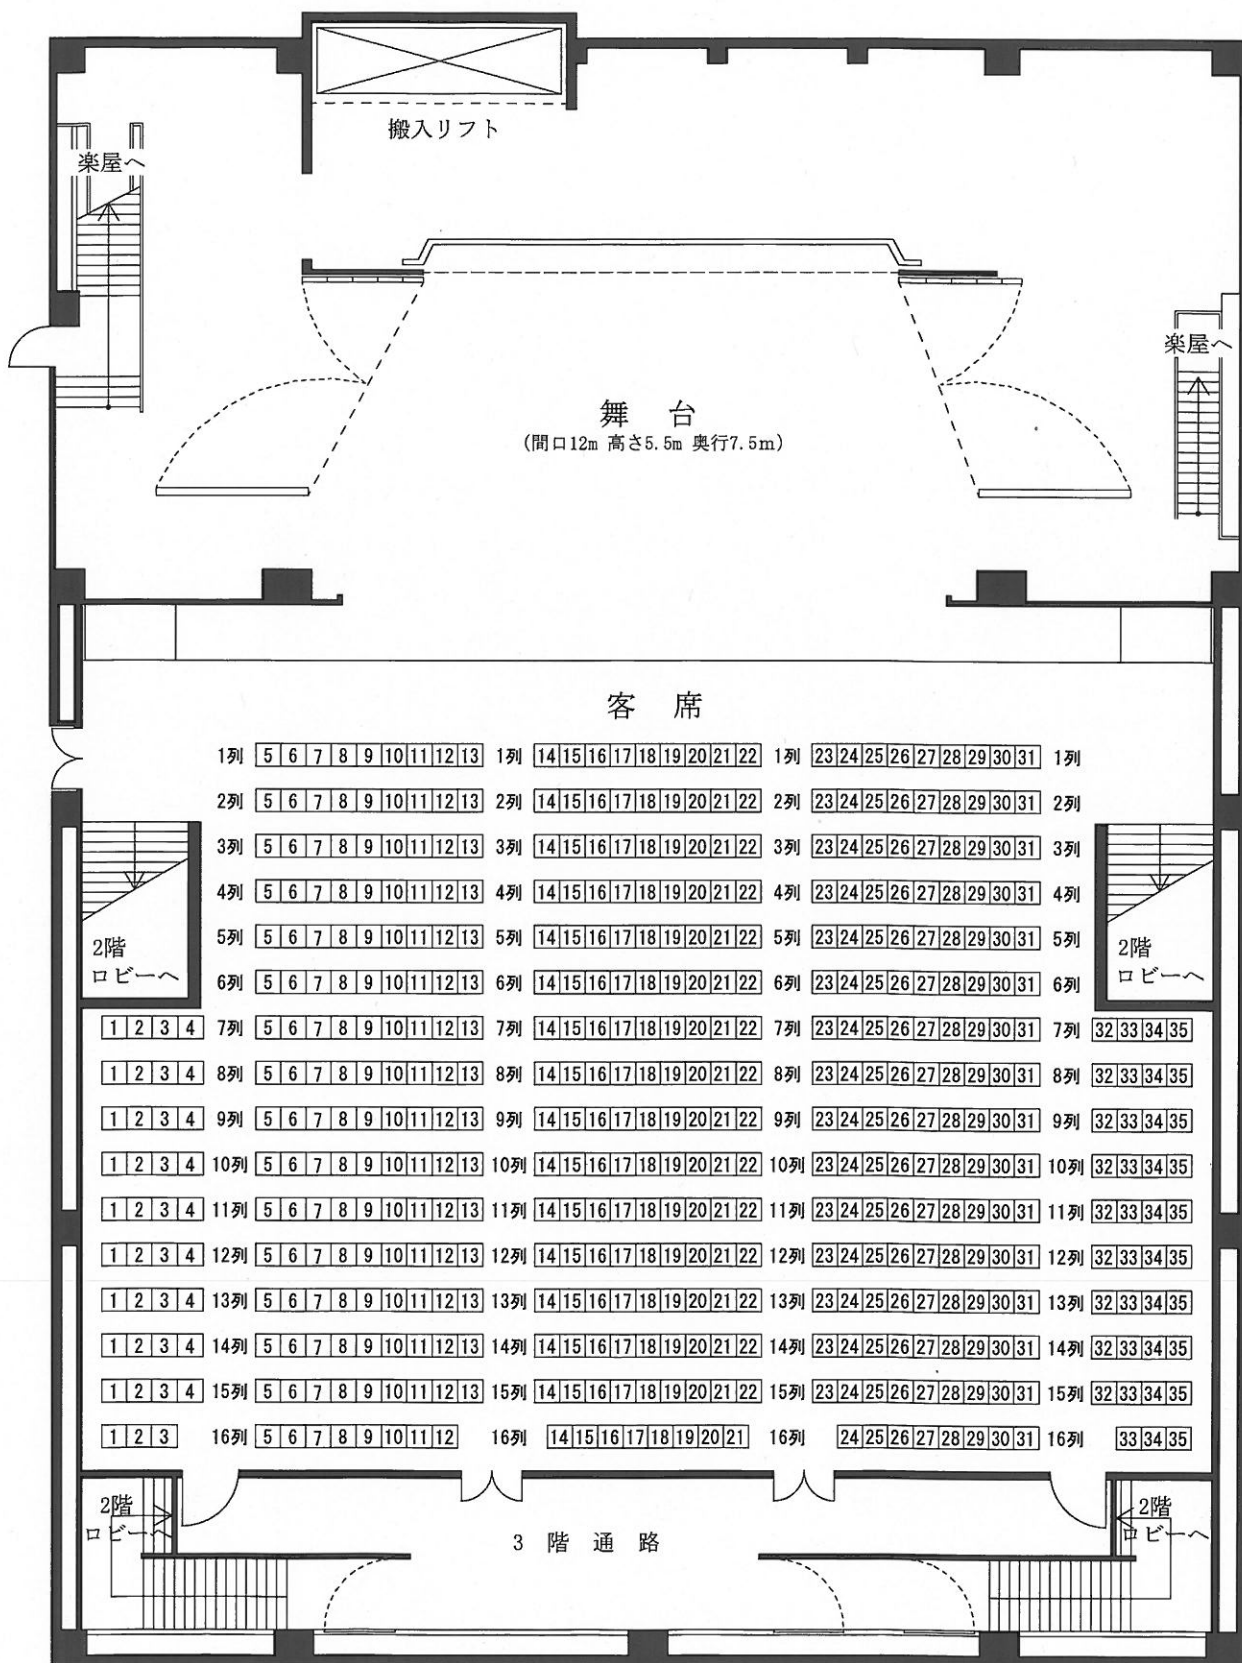

小ホール舞台・客席案内図

1列 5番～31番 車椅子用取り外し可能

客席数 507席