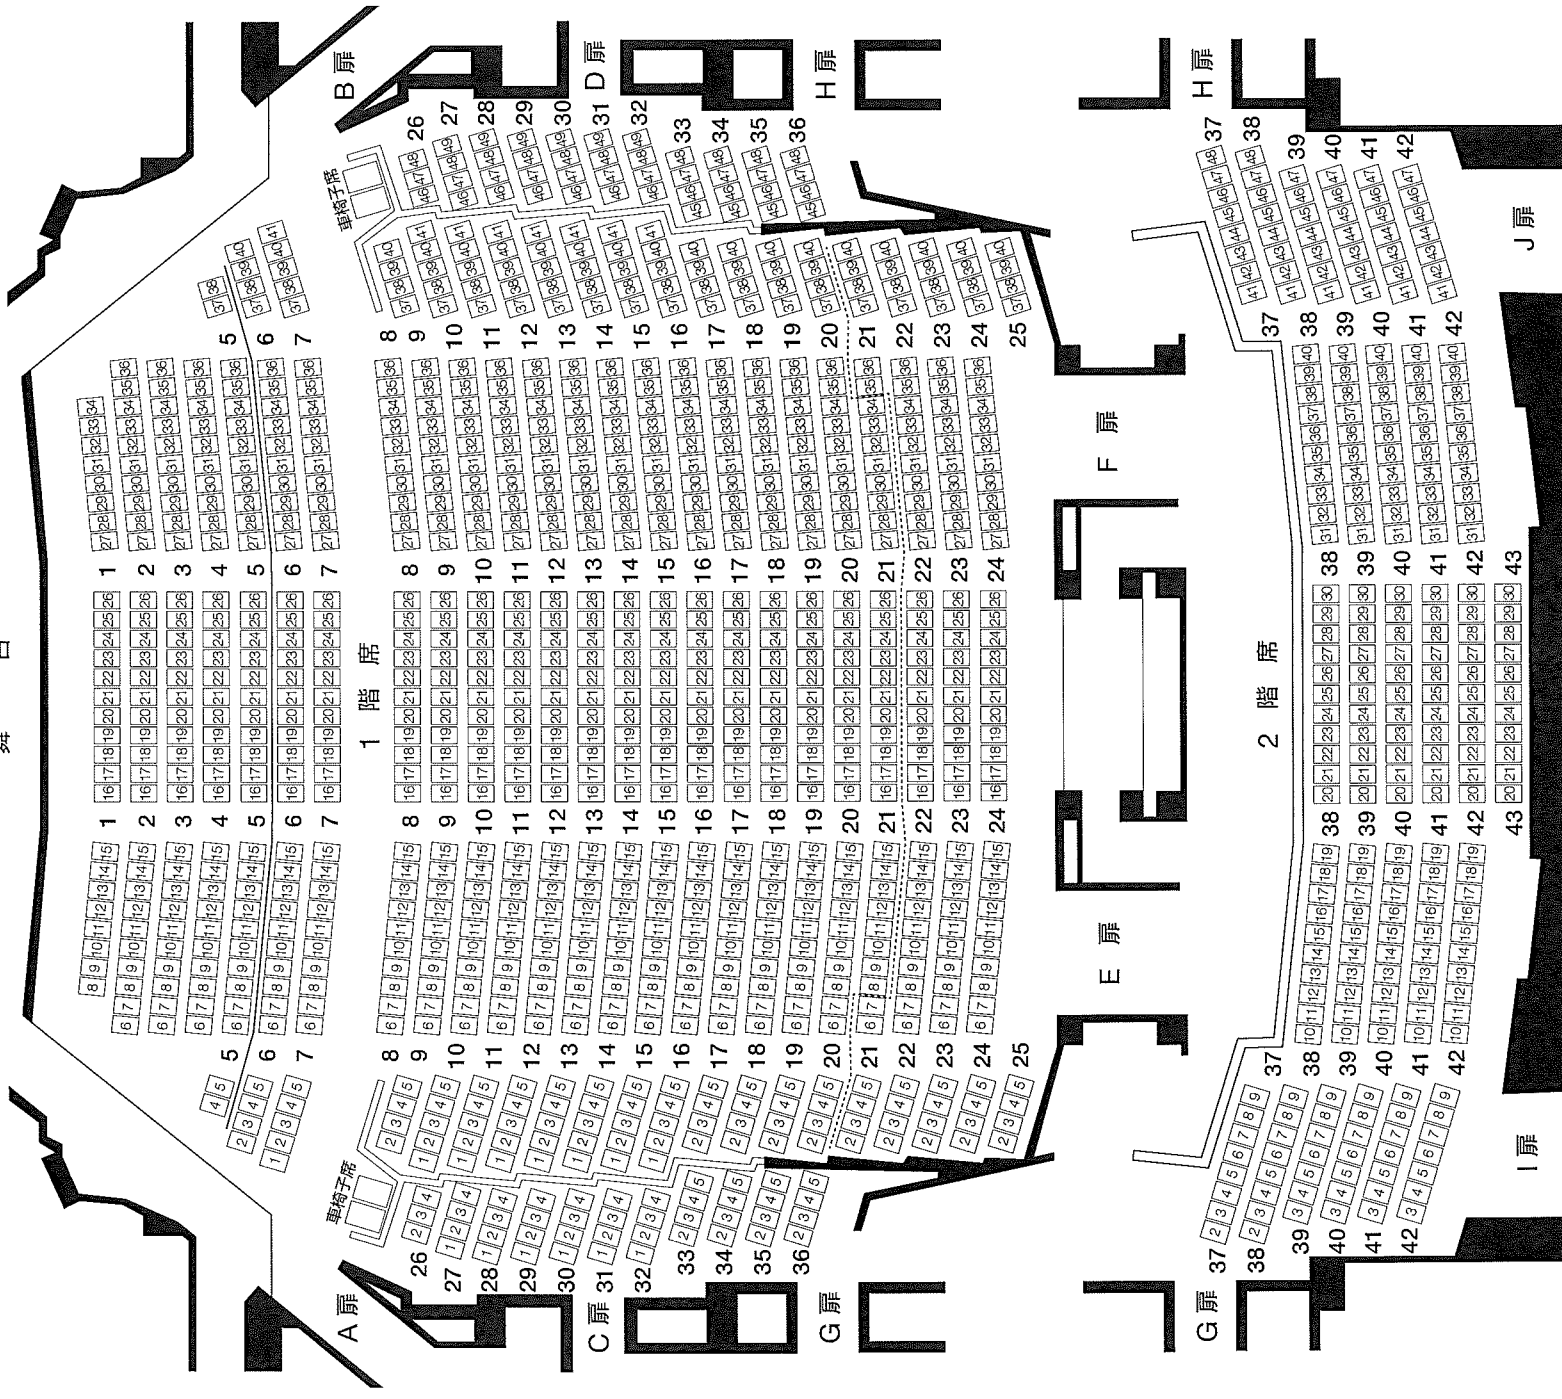

大ホール座席表

舞台

固定席 1,252席 (1階912席 2階340席)
車椅子席 4席

オーケストラピット使用時の固定席 1,097席