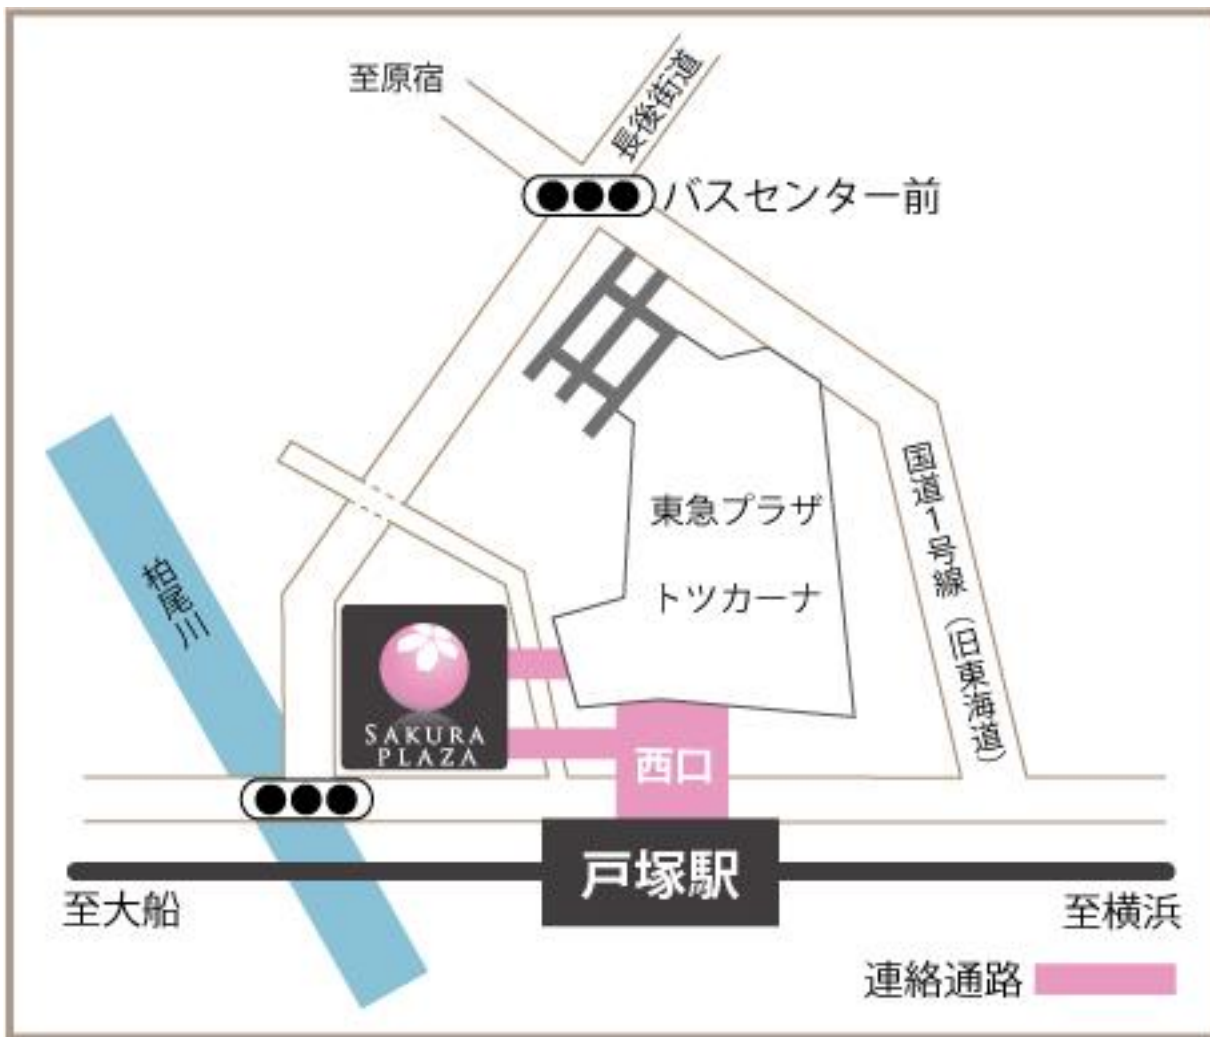

会場MAP

会場名	戸塚区民文化センター さくらプラザ ホール
住所	〒244-0003 神奈川県 横浜市戸塚区戸塚町16番地17 戸塚区総合庁舎内
アクセス	戸塚区役所と同じビル(戸塚区総合庁舎)の3階4階が、さくらプラザです。 JR戸塚駅、地上3階改札を出て、西口側(左手側)に進みます。西口駅前デッキに出ます。 戸塚区役所への案内表示に従って、左手の通路を道なりに進むと、戸塚区役所の入っているビルにさしかかります。 区役所と同じビルの4階がさくらプラザです。
お問合せ先	045-866-2501
駐車場情報	有料100台(区役所と合同)

地図

備考

管轄

労音府中センター TEL 042-334-8471 / FAX 042-334-8475
(営業時間: 平日10-18時 土曜10-14時)

Ro-On コンサートガイド: <http://www.ro-on.jp/>