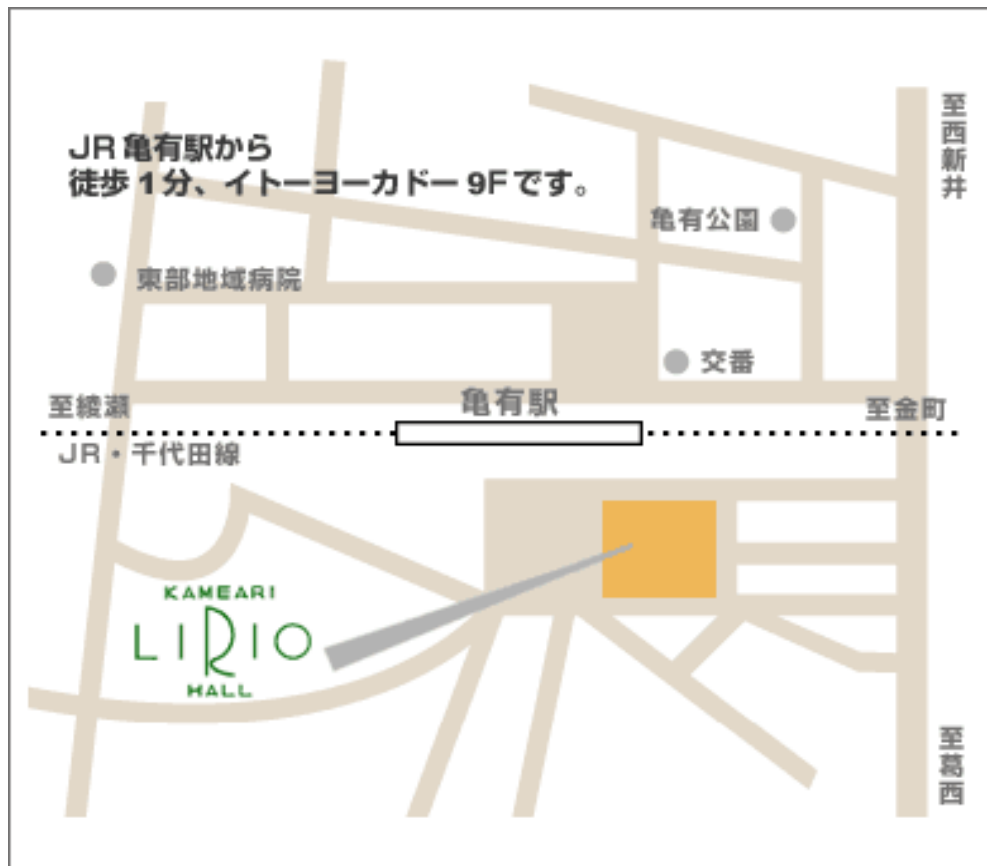

会場MAP

会場名	かめありリリオホール
住所	〒125-0061 東京都葛飾区亀有三丁目26番1号
アクセス	JR亀有駅南口下車徒歩1分
お問合せ先	TEL03-5680-2222
駐車場情報	無し

地図

備考

管轄

東京労音(Ro-Onチケット) TEL 047-365-9960
(営業時間:平日10-18時/土曜10-14時)

Ro-On コンサートガイド:<http://www.ro-on.jp/>