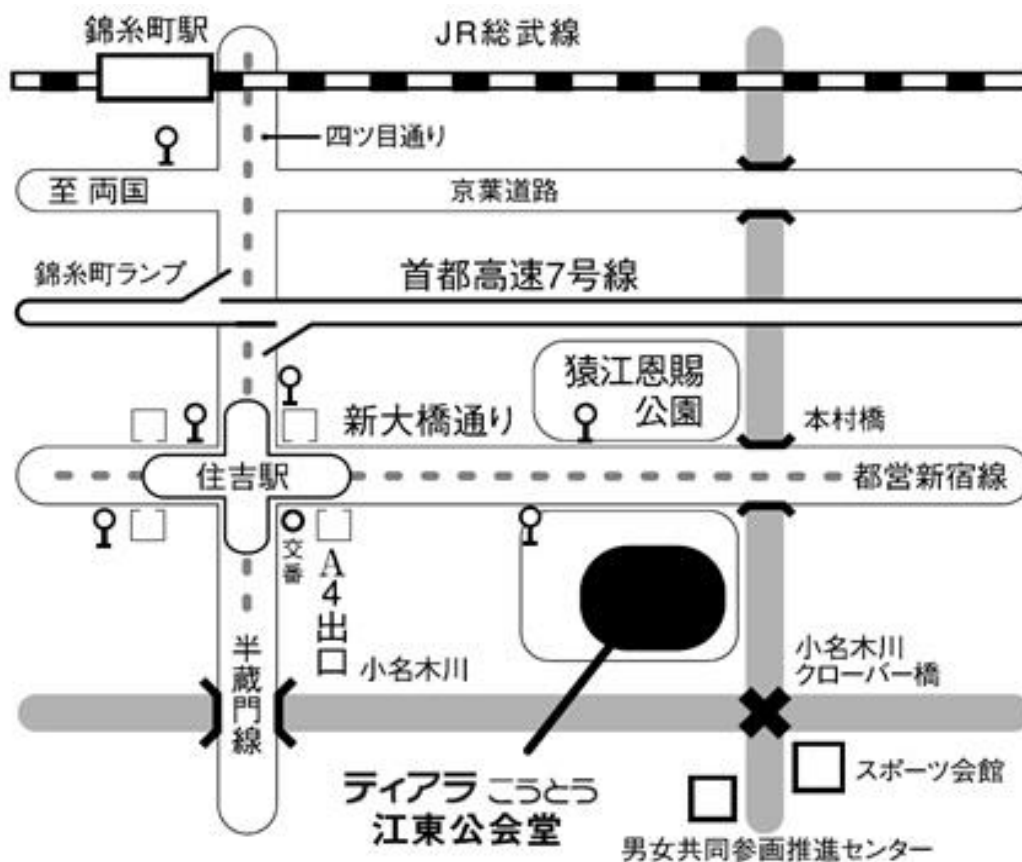

会場MAP

会場名	ティアラこうとう(江東公会堂)
住所	〒135-0002 東京都江東区住吉2-28-36
アクセス	都営新宿線・東京メトロ半蔵門線「住吉」駅下車 A4出口徒歩4分
お問合せ先	TEL03-3635-5500
駐車場情報	有料68台 ※収容台数に限りががありますので、できるだけ公共の交通機関をご利用ください。 (近隣に駐車場はありません)

地図

備考

管轄

東京労音(Ro-Onチケット) TEL 047-365-9960  
(営業時間: 平日10-18時 / 土曜10-14時)