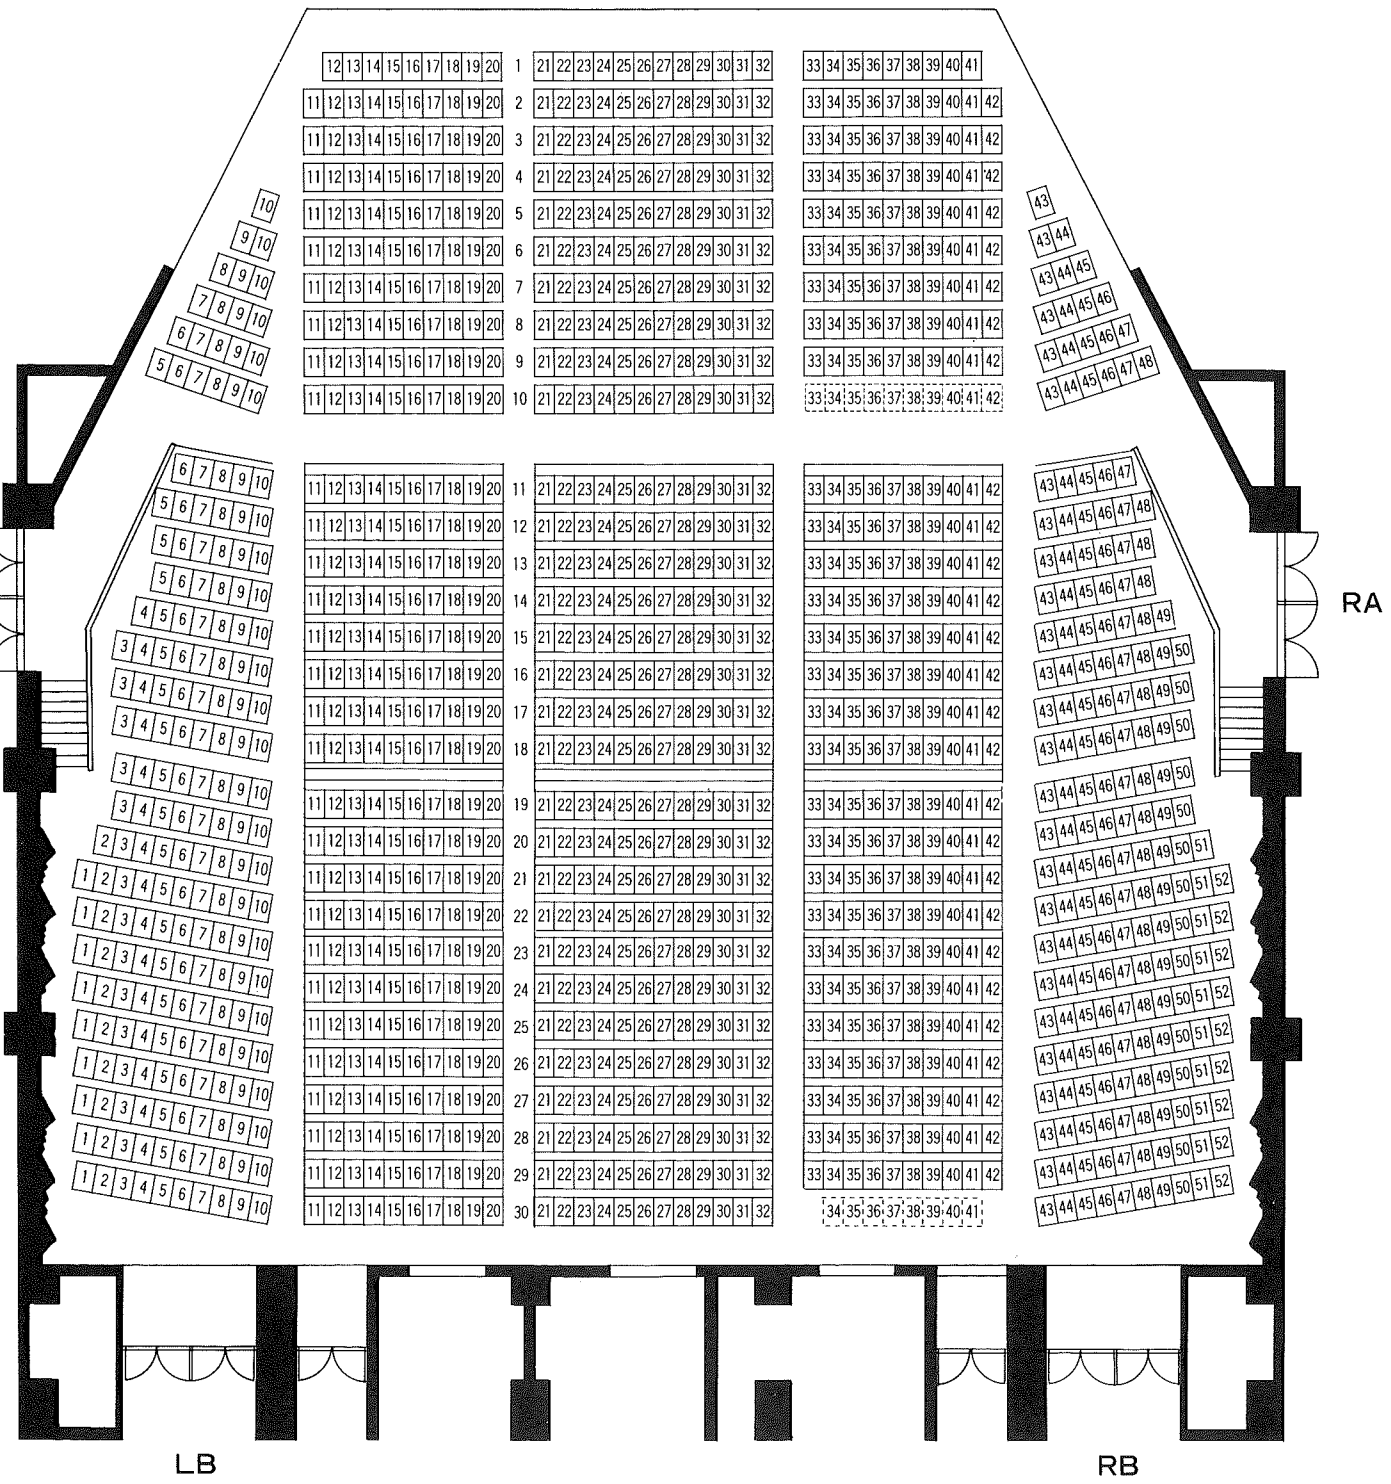

# メインホール座席表

## 客席数

- ・プロセニアム 2,002席
- ・オーケストラピット 1,778席
- ・エプロンステージ 1,642席

の席を車椅子で利用する場合は、6席までとなります。  
(平成12年11月1日より)

月 日 ( 曜日 ) 時 分開演

1F 客席  
(1,336席)

ステージ

2F 客席  
(422席)

3F 客席  
(244席)