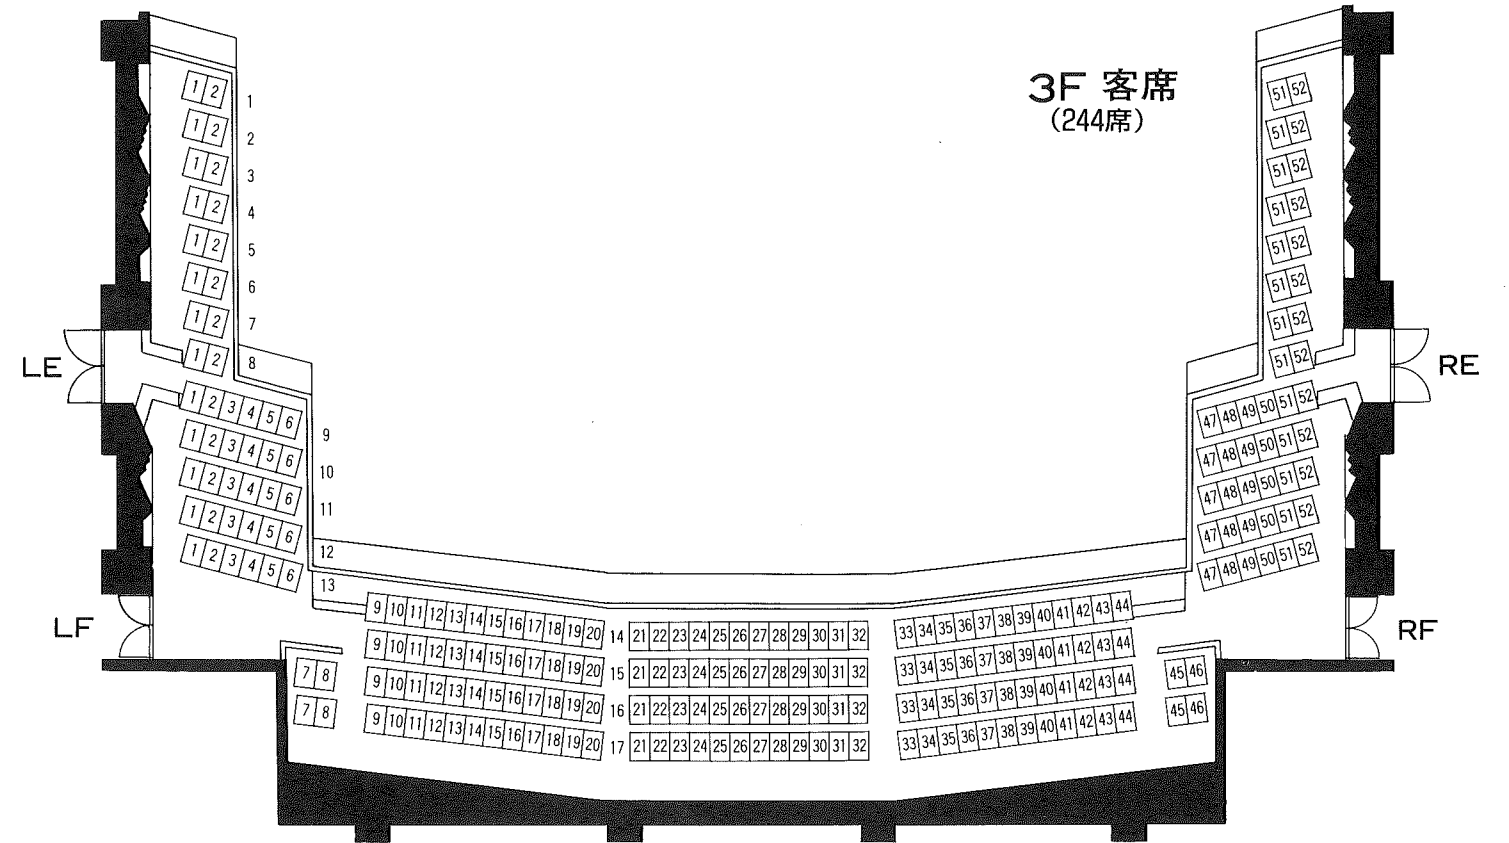

# メインホール座席表

## 客席数

- ・プロセニアム 2,002席
- ・オーケストラピット 1,778席
- ・エプロンステージ 1,642席

の席を車椅子で利用する場合は、6席までとなります。  
(平成12年11月1日より)

月 日 ( 曜日 ) 時 分開演

1F 客席  
(1,336席)

ステージ

2F 客席  
(422席)

3F 客席  
(244席)