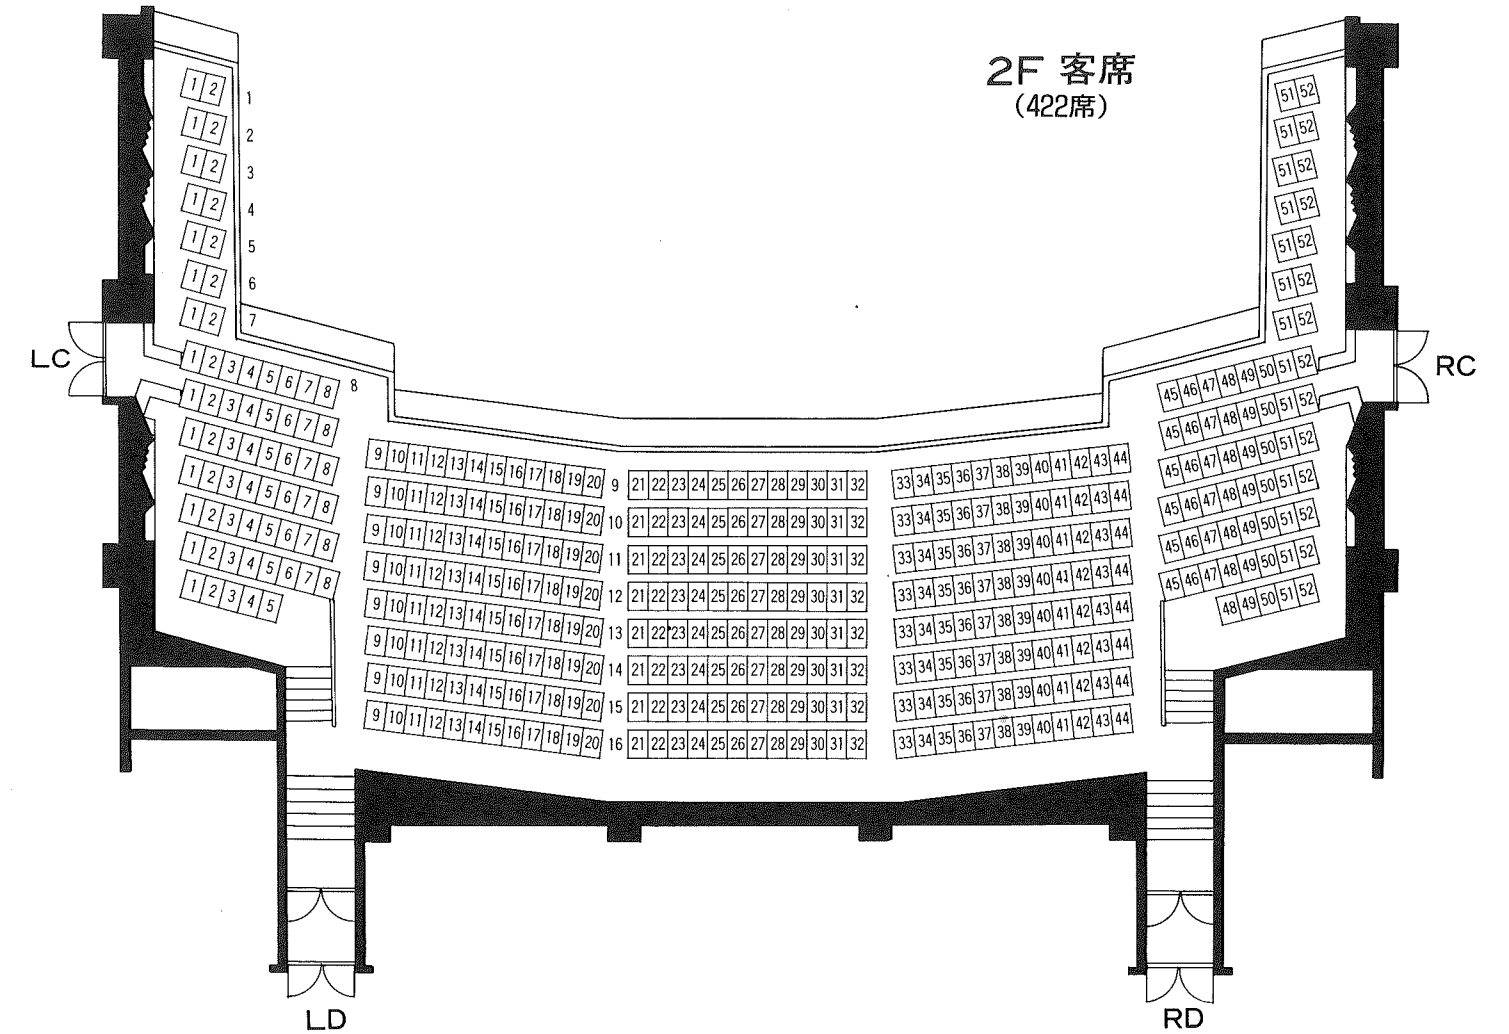

# メインホール座席表

## 客席数

- ・プロセニアム 2,002席
- ・オーケストラピット 1,778席
- ・エプロンステージ 1,642席

の席を車椅子で利用する場合は、6席までとなります。  
(平成12年11月1日より)

月 日 ( 曜日 ) 時 分開演

1F 客席  
(1,336席)

ステージ

2F 客席  
(422席)

3F 客席  
(244席)