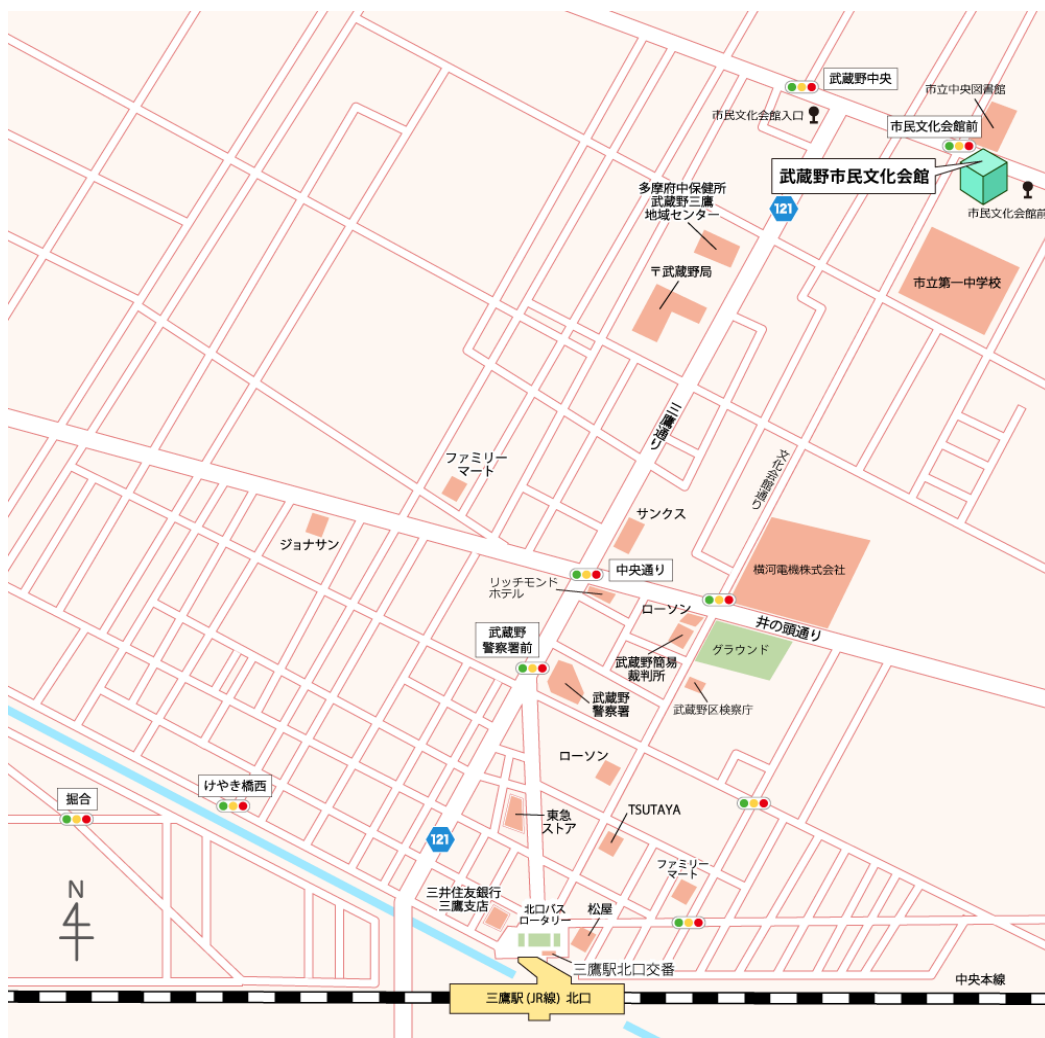

会場MAP

会場名	武蔵野市民文化会館
住所	〒180-0006 東京都 武蔵野市中町3-9-11
アクセス	JR「三鷹」駅北口徒歩15分
お問合せ先	0422-54-8822
駐車場情報	有料88台
地図	

備考	
----	--

管轄	労音府中センター TEL 042-334-8471 / FAX 042-334-8475 (営業時間: 平日10-18時 土曜10-14時)
----	---

Ro-On コンサートガイド: <http://www.ro-on.jp/>