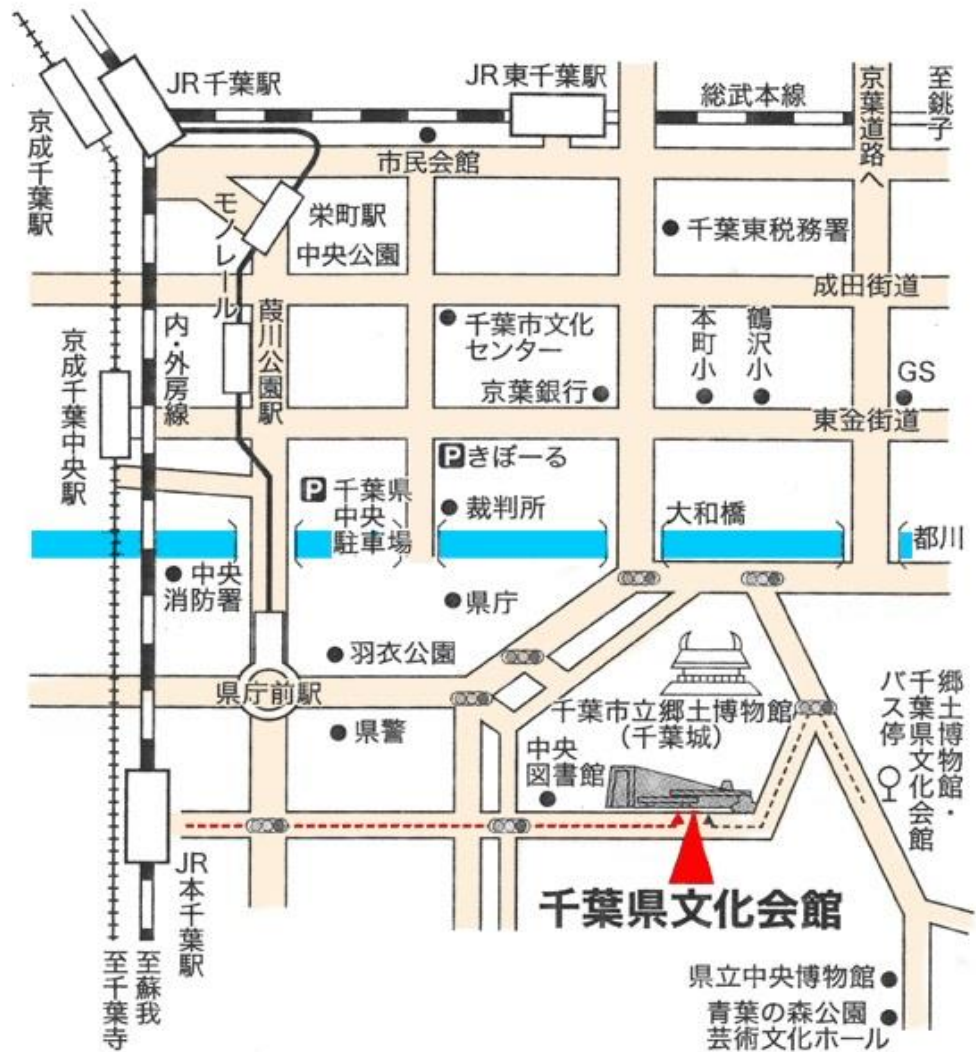

会場MAP

会場名	千葉県文化会館
住所	〒260-8661 千葉県千葉市中央区市場町11-2
アクセス	JR内房・外房線「本千葉駅」東口より徒歩10分／千葉都市モルルール「県庁前駅」より7徒歩
お問合せ先	043-222-0201
駐車場情報	無料約50台

地図

備考

管轄

労音東葛センター TEL 047-365-9911/FAX 047-365-9913
(営業時間: 平日10-18時 土曜10-15時)