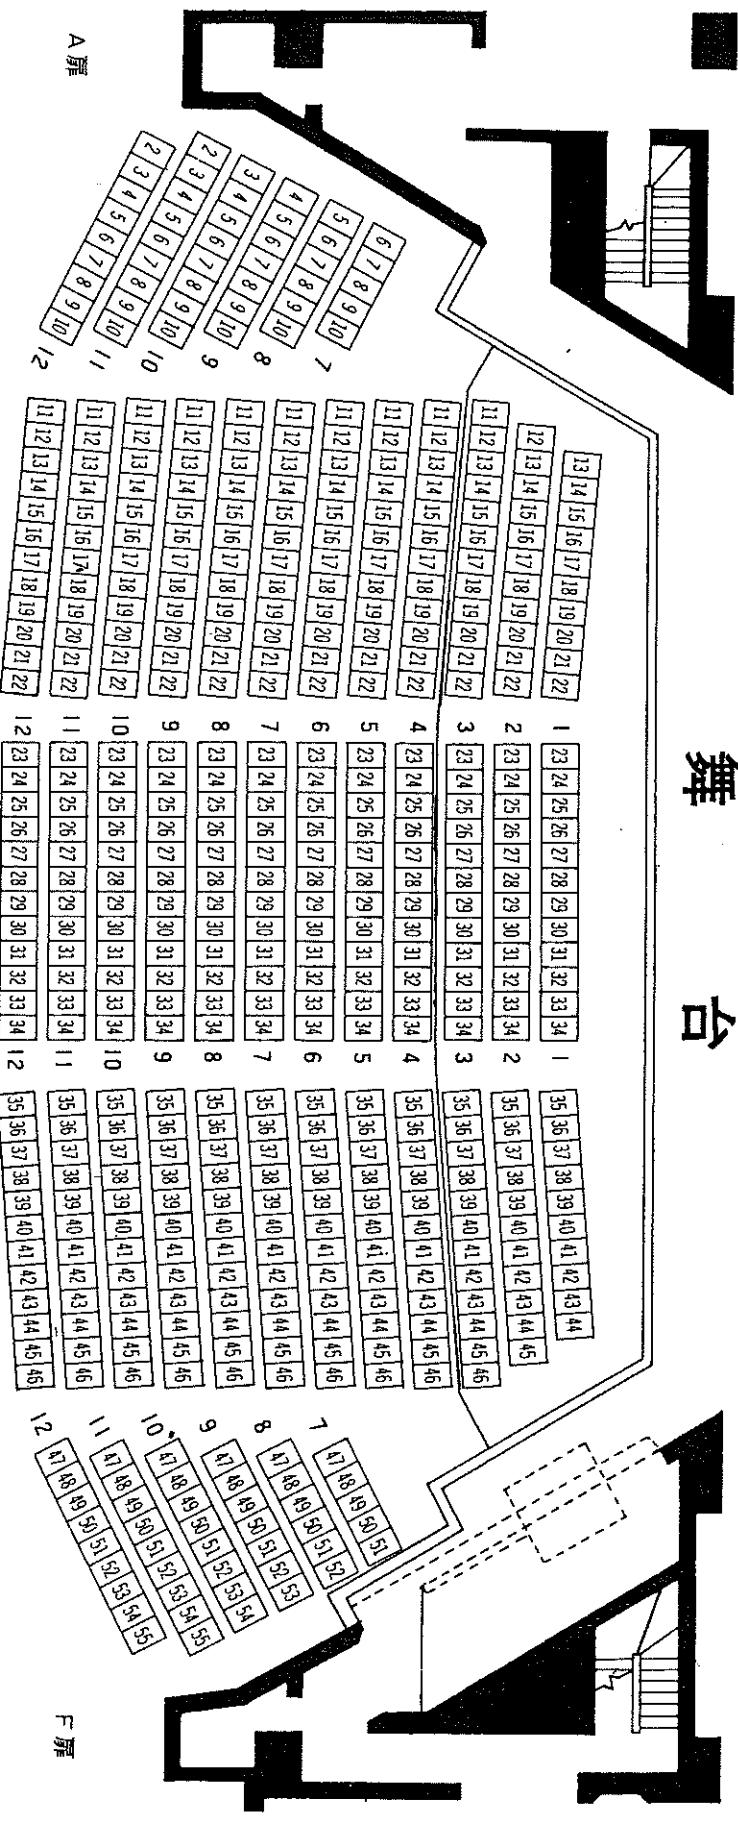

習志野文化ホール客席配置図

座席数1,475席 (オーケストラピット部分138席)

舞台

1列. 13~44 (32)	11列. 2~55 (54)	21列. 1~56 (56)
2列. 12~45 (34)	12列. 2~55 (54)	22列. 1~56 (56)
3列. 11~46 (36)	13列. 3~54 (52)	23列. 1~56 (56)
4列. 11~46 (36)	14列. 3~54 (52)	24列. 1~56 (56)
5列. 11~46 (36)	15列. 2~55 (54)	25列. 1~56 (56)
6列. 11~46 (36)	16列. 2~55 (54)	26列. 1~56 (56)
7列. 6~51 (46)	17列. 1~56 (56)	27列. 2~55 (54)
8列. 5~52 (48)	18列. 1~56 (56)	28列. 2~55 (54)
9列. 4~53 (50)	19列. 1~56 (56)	29列. 2~55 (54)
10列. 3~54 (52)	20列. 1~56 (56)	30列. 12~20, 24~32, 36~44 (27)

- 1. オークストラピット(楽員60人用)部分は138席(1~4列)です。
- 2. 12列2~10、47~55は身障者用車椅子席12席として利用できます。
- 3. 最後部30列は移動席で立見席108名として利用できます。