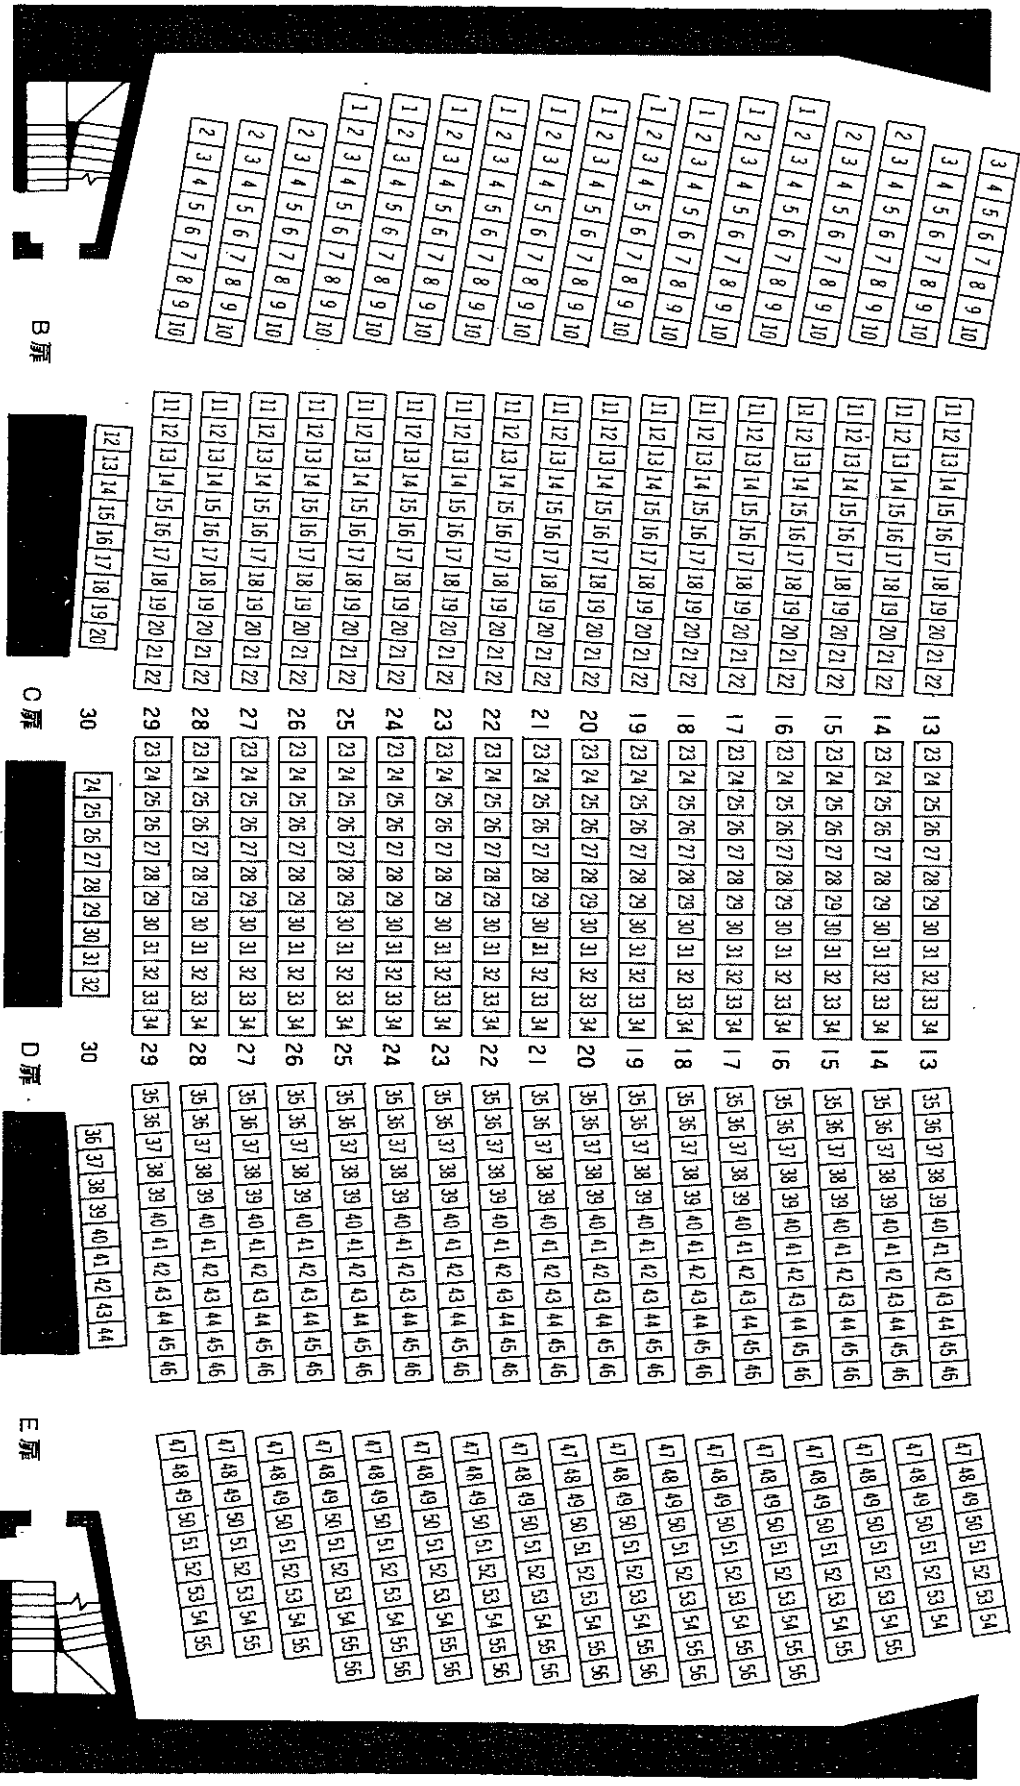

習志野文化ホール客席配置図

座席数1,475席 (オーケストラピット部分138席)

舞台

1列. 13~44 (32)	11列. 2~55 (54)	21列. 1~56 (56)
2列. 12~45 (34)	12列. 2~55 (54)	22列. 1~56 (56)
3列. 11~46 (36)	13列. 3~54 (52)	23列. 1~56 (56)
4列. 11~46 (36)	14列. 3~54 (52)	24列. 1~56 (56)
5列. 11~46 (36)	15列. 2~55 (54)	25列. 1~56 (56)
6列. 11~46 (36)	16列. 2~55 (54)	26列. 1~56 (56)
7列. 6~51 (46)	17列. 1~56 (56)	27列. 2~55 (54)
8列. 5~52 (48)	18列. 1~56 (56)	28列. 2~55 (54)
9列. 4~53 (50)	19列. 1~56 (56)	29列. 2~55 (54)
10列. 3~54 (52)	20列. 1~56 (56)	30列. 12~20, 24~32, 36~44 (27)

- 1. オークストラピット(楽員60人用)部分は138席(1~4列)です。
- 2. 12列2~10、47~55は身障者用車椅子席12席として利用できます。
- 3. 最後部30列は移動席で立見席108名として利用できます。