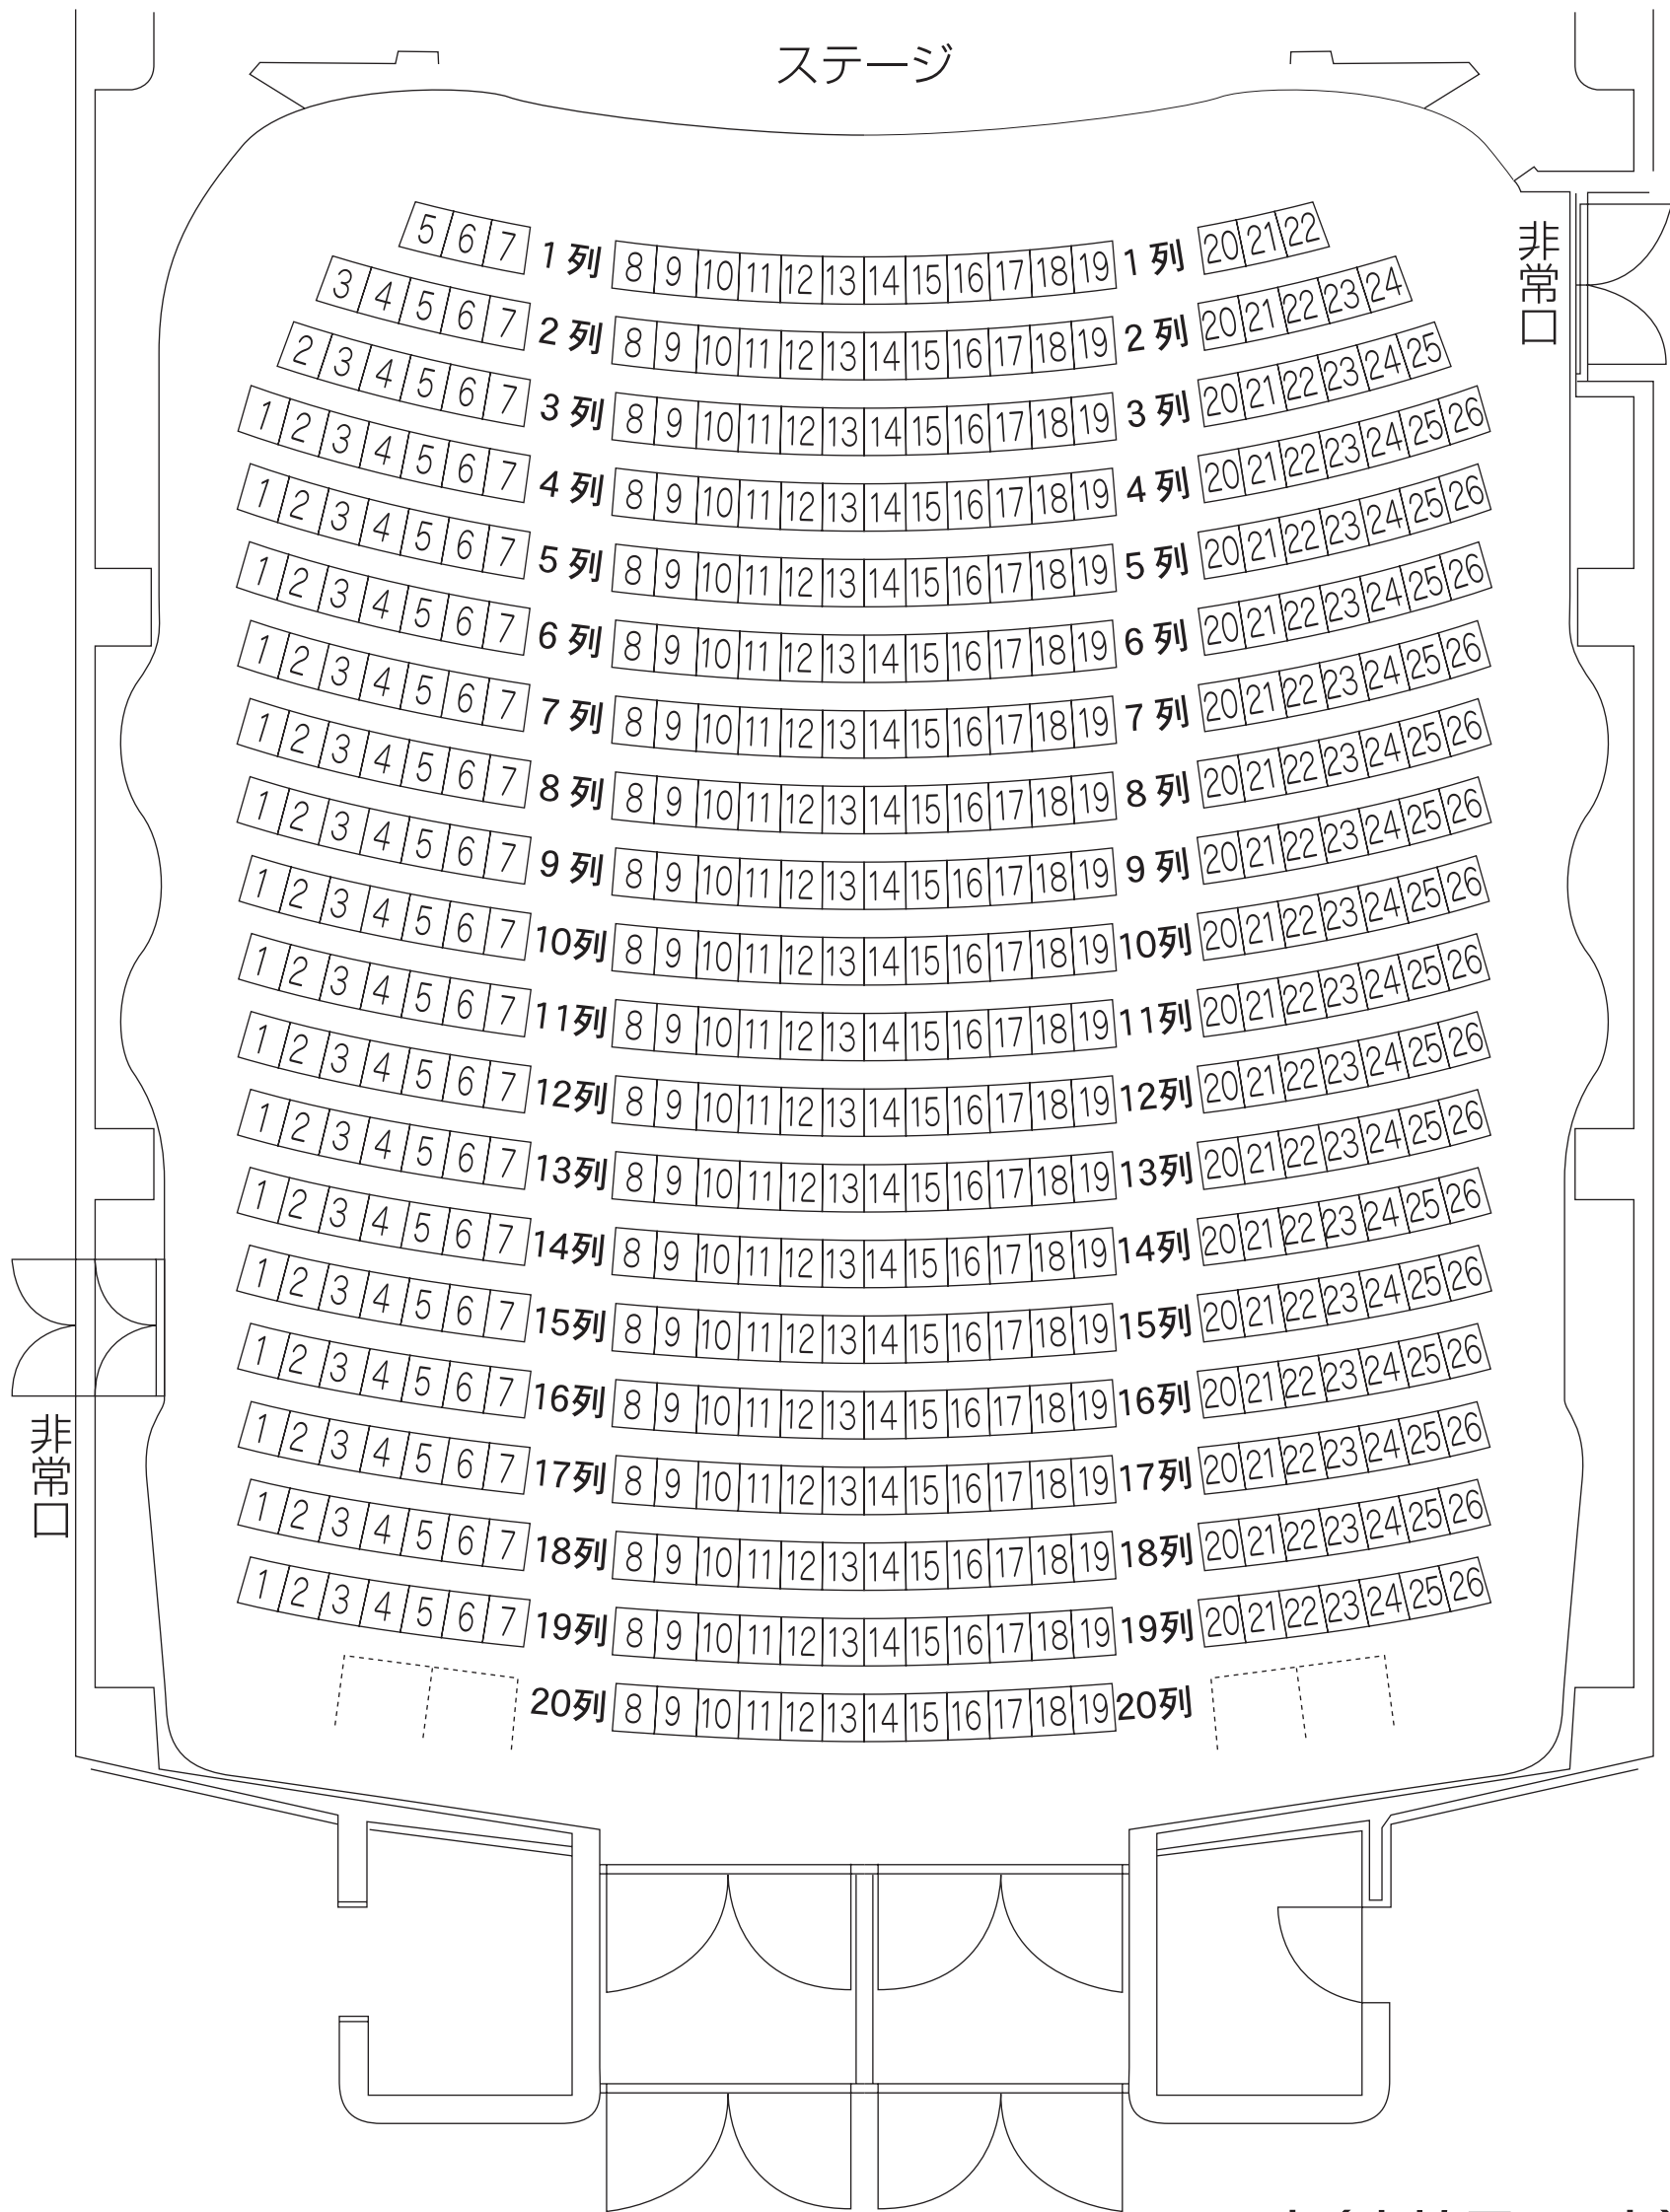

# 小ホール座席表

496席 (車椅子 4席)