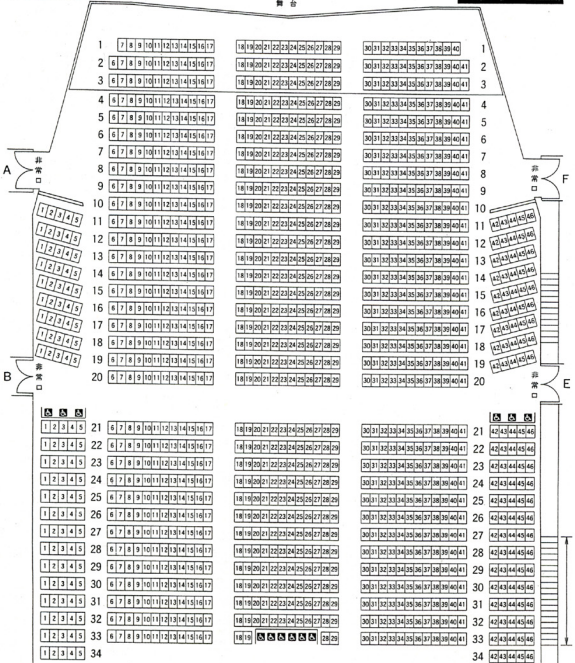

パルテノン多摩 大ホール客席図

- 席数 1,414席
- 可動席(1~4列) 142席
 - 固定席(5~34列) 1,266席
(車イス兼用席(21列) 6席を含む)
 - 車イス席(33列) 6席
- ※オーケストラピット使用時、可動席は除去

舞台

車イス専用昇降装置

C

D