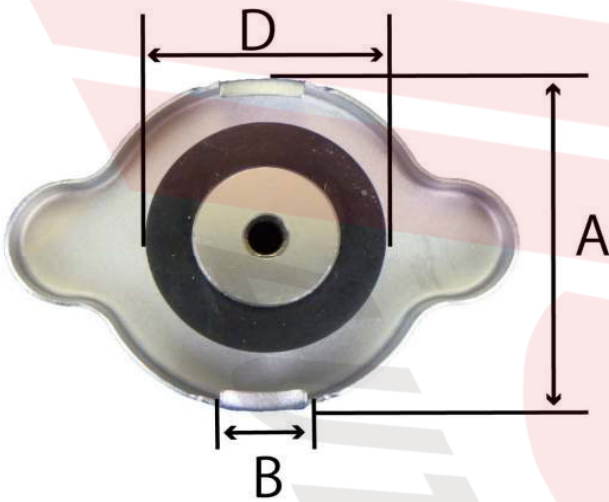

※あくまでも参考資料です。
実際の車両のラジエター形状により取付できない場合もございます。

品番	A	B	C	D
	[mm]	[mm]	[mm]	[mm]
JTC1414-3	60	14	27	38
JTC1414-4	46	11	30	28
JTC1414-5	44	11	21	28

品番	A	B	C	D
	[mm]	[mm]	[mm]	[mm]
JTC1528-19	50.5	20	15	33.4