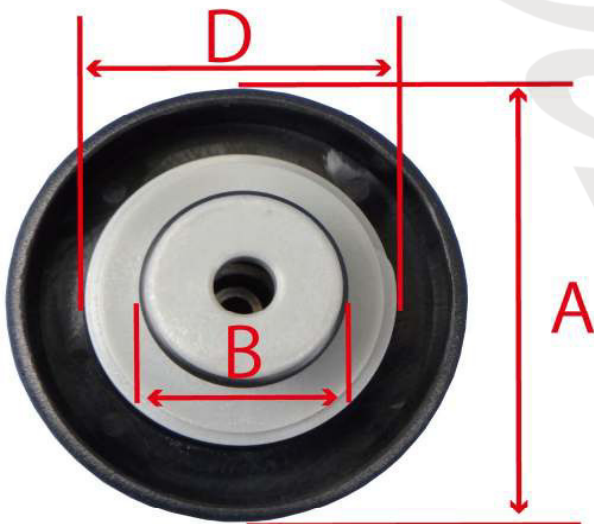

※あくまでも参考資料です。
実際の車両のラジエター形状により取付できない場合もございます。

品番	A	B	C	D
	[mm]	[mm]	[mm]	[mm]
JTC1414-3	60	14	27	38
JTC1414-4	46	11	30	28
JTC1414-5	44	11	21	28

品番	A	B	C	D
	[mm]	[mm]	[mm]	[mm]
JTC1528-19	50.5	20	15	33.4